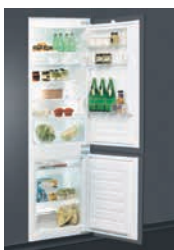

8ELFR16053 | ART 66001A+

- Frigo combinato
- Classe energetica A+
- Capacità netta totale 273 lt
- Tecnologia 6° SENSO
- Congelatore a 2 cassetti + 1 ribaltina
- Porte reversibili

3ELLS16035 | WI 3010

- Lavastoviglie integrata totale
- 13 coperti
- Classe energetica A+
- 5 programmi di lavaggio
- Sistema di sicurezza Overflow