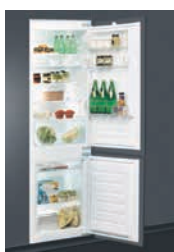

PROMO FRIGO + LVS - 990 €

8ELFR16053 | ART 66001A+

- Frigo combinato
- Classe energetica A+
- Capacità netta totale 273 lt
- Tecnologia 6° SENSO
- Congelatore a 2 cassetti + 1 ribaltina
- Porte reversibili

3ELLS16054 | WI 5020

- Lavastoviglie integrata totale
- 14 coperti
- Classe energetica A++
- 5 programmi di lavaggio
- Display digitale
- Sistema di sicurezza Overflow