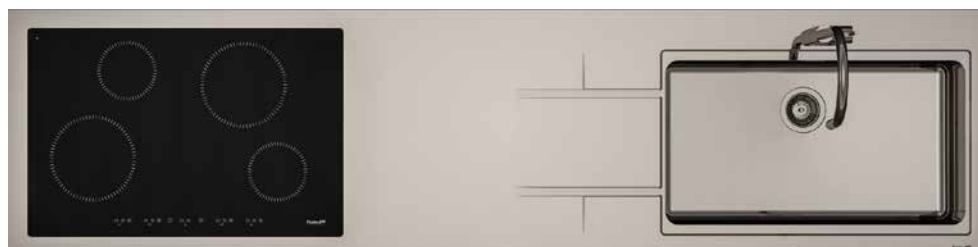

TOP TIPO "D" LAV.1VG INDUZIONE

2310 €

3ELTO36007
INOX LAVELLO SX

2310 €

3ELTO36008
INOX LAVELLO DX

TOP INOX **2400x600x20** liscio finitura spazzolato Foster con saldato:
- piano cottura modello S1000 Induction 4 con limitatore (installato filotop)
- lavello Serie 4000 1 vasca (73x40)
- miscelatore escluso