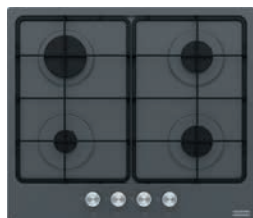

PROMOZIONE POKER GRAFITE FRANKE N.02 - 1.330 €

3ELPC08177
FHSM 604 4G GF E

- Piano cottura a gas
- 60 cm di larghezza
- 4 fuochi gas
- Griglie smaltate
- Accensione elettronica sottomanopola
- Valvole di sicurezza gas