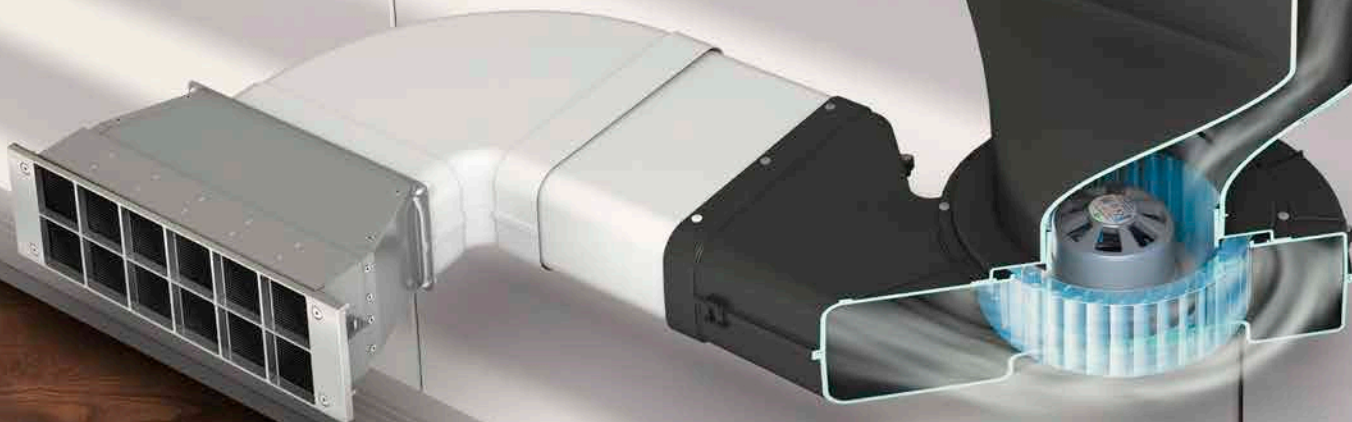

CAPPE

Airforce

ASPIRA Baby 60cm

CAPPE

Aspira Baby è l'alleato perfetto per chi desidera potenza di aspirazione, design, attenzione alle classi energetiche (A), la tecnologia di un piano di cottura a induzione e la possibilità di scegliere tra un sistema aspirante o filtrante in soli 60 cm. Oggi con aspira Baby non esistono più cucine troppo piccole. Oggi lo spazio si crea.