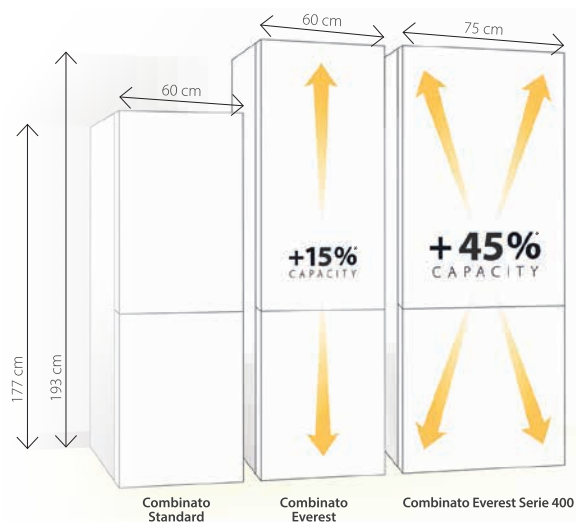

3ELMI26004 | KWK 884520 M

3 PEZZI
1.750 €

4/5 PEZZI
1.668 €

Combinati Everest Serie400

più spazio in cucina

Il nuovo combinato con i suoi 400 Lt in 75 cm è la soluzione per chi ricerca grande capacità e al tempo stesso flessibilità di integrazione in ogni cucina. La tecnologia **FreshControl** assicura la corretta temperatura e l'umidità ideale per una conservazione perfetta degli alimenti.

La soluzione innovativa per chi desidera la massima capacità: 400 Lt in 75 cm in un frigorifero da incasso standard.

C'è spazio per tutto e ogni alimento trova il posto corretto.

CARATTERISTICHE PROMO

I prodotti del marchio WHIRLPOOL sono acquistabili nella combinazione poker (forno + piano cottura + frigo + lvs). Non è possibile accedere alle condizioni promo acquistando i pezzi singolarmente o prescindendo dalla condizione di poker. Qualora siano previsti dei prodotti in sostituzione nella sezione dedicata in coda ai prodotti di ogni singolo marchio, è possibile sostituire i prodotti in griglia ma rispettando sempre la condizione poker. La promozione è attiva solamente se legata all'acquisto di una cucina Imab.