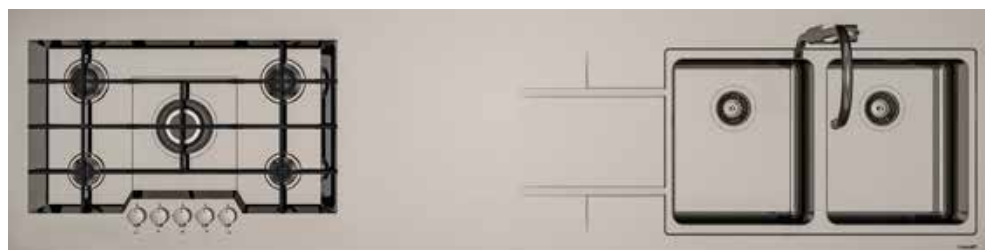

CARATTERISTICHE PROMO

Articoli acquistabili singolarmente a prezzo promo legati all'acquisto di una cucina Imab.
Possibilità di ordinare la finitura acciaio spazzolato su richiesta.
Possibilità di gestione a metro lineare previa accettazione del preventivo.

Foster

TOP TIPO "A" LAV.2V 5 FUOCHI

2150 €

3ELTO36001
INOX LAVELLO SX

2150 €

3ELTO36002
INOX LAVELLO DX

TOP INOX **2400x600x20** liscio finitura spazzolato Foster con saldato:

- piano cottura modello KE 5 fuochi
- lavello Serie 4000 2 vasche (34x40) + sgocciolatoio
- miscelatore escluso