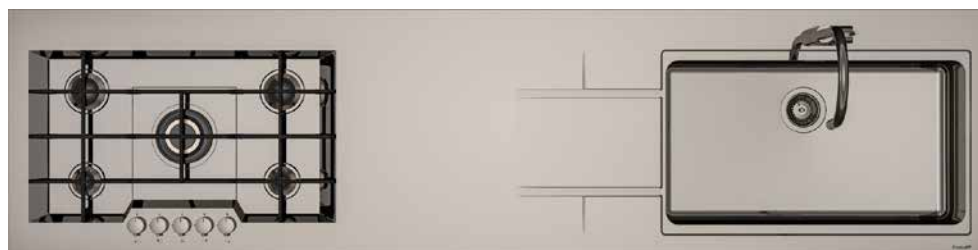

CARATTERISTICHE PROMO

Articoli acquistabili singolarmente a prezzo promo legati all'acquisto di una cucina Imab.
Possibilità di ordinare la finitura acciaio spazzolato su richiesta.
Possibilità di gestione a metro lineare previa accettazione del preventivo.

Foster

TOP TIPO "C" LAV.1VG 5 FUOCHI

2250 €

3ELTO36005
INOX LAVELLO SX

2250 €

3ELTO36006
INOX LAVELLO DX

TOP INOX **2400x600x20** liscio finitura spazzolato Foster con saldato:
- piano cottura modello KE 5 fuochi
- lavello Serie 4000 1 vasca (73x40)
- miscelatore escluso