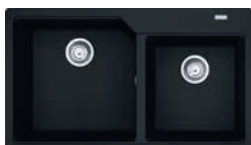

- Base 80
- Dimensioni 860x500
- Foro Incasso 840x480
- Vasche 432x425x230mm / 341x364x220mm

+ 30 €

3ELLV08640 | UCG 620-86