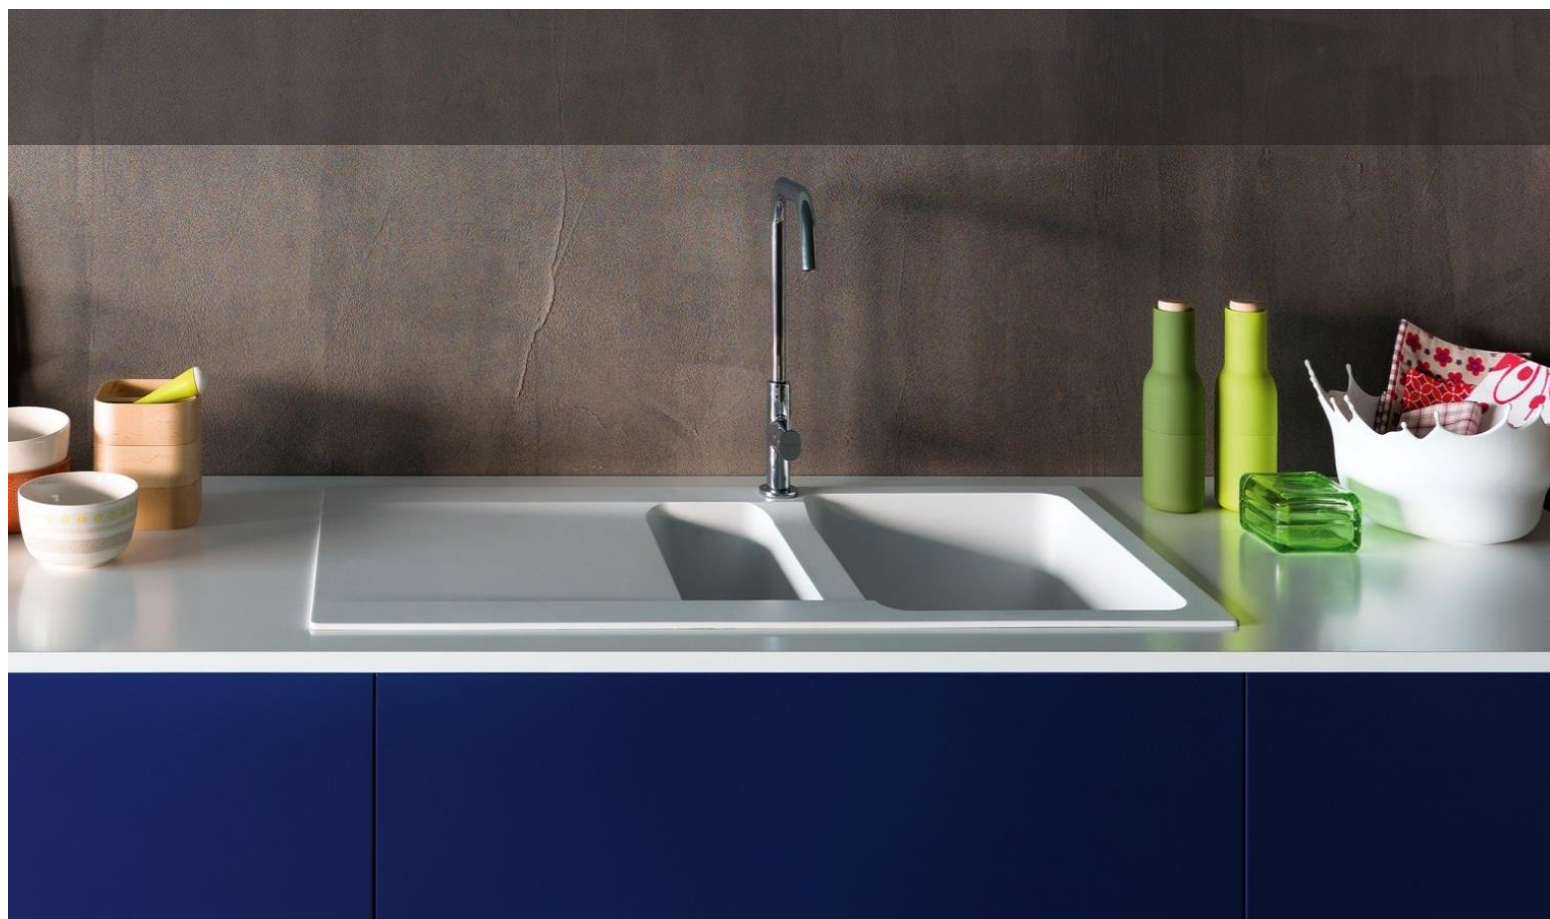

LAVELLI IN TEKTONITE

RESISTENTE E DI LUNGA DURATA

Le ottime proprietà meccaniche e la buona finitura superficiale consentono di produrre con questo materiale sia componenti strutturali che decorativi.

- Resistente al calore sino a 270°
- Resistente agli urti